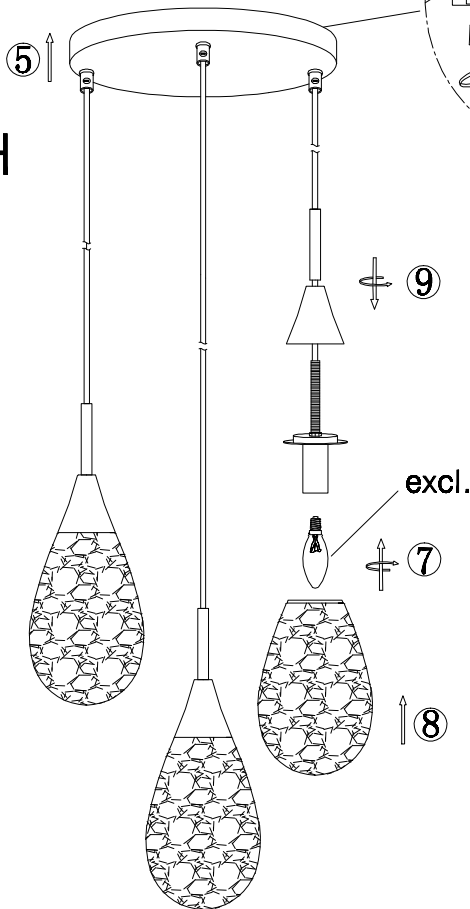

GLOBO

LIGHTING
www.globo-lighting.com

B

15576-3H

3x MAX 9W LED E14
230V~ 50Hz

GLOBO Handels GmbH
Gewerbstrasse 3
A-9184 Sankt Peter
Austria