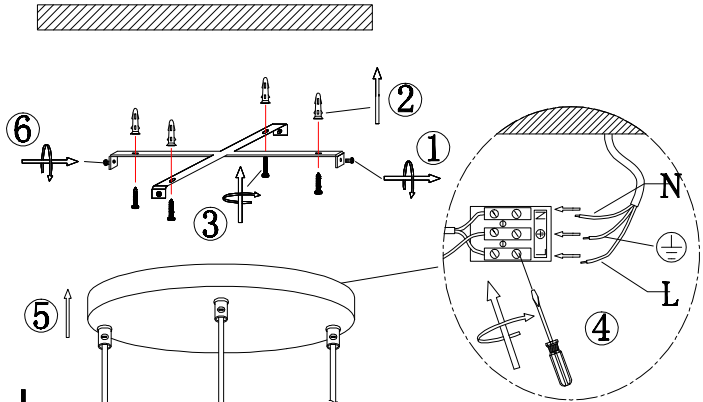

GLOBO

LIGHTING
www.globo-lighting.com

B

15576-3H

3x MAX 9W LED E14
230V~ 50Hz

GLOBO Handels GmbH
Gewerbstrasse 3
A-9184 Sankt Peter
Austria